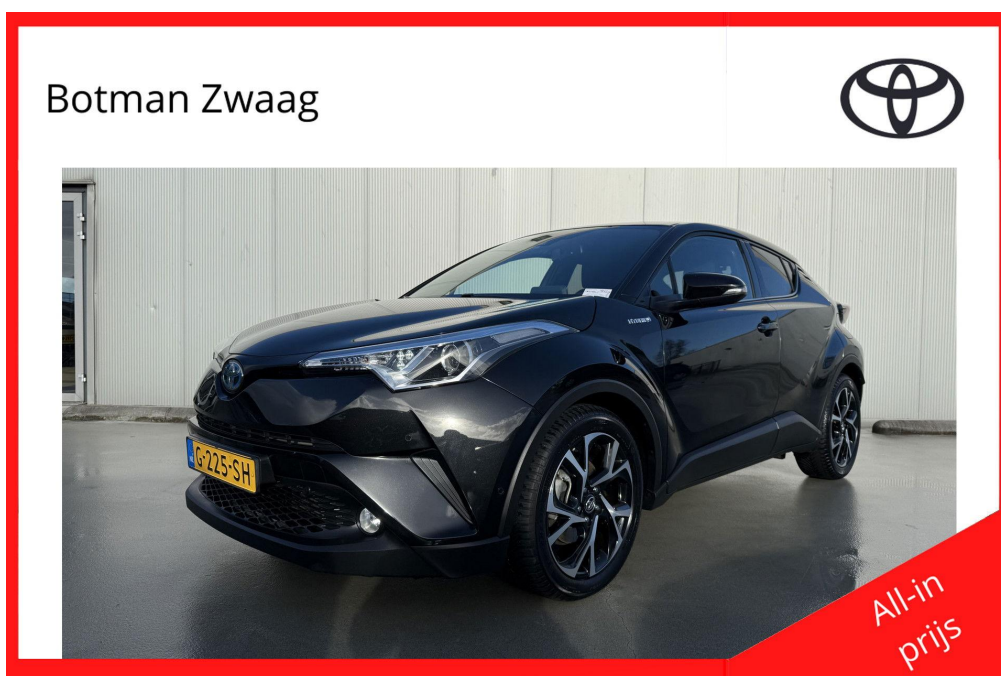

## Toyota C-HR

1.8 Hybrid Style Automaat | Navigatie | Stoelverwarming | 18" | Achteruitrijcamera | Parkeersensoren | Dode hoek detectie |

**€ 22.999**

### Over de Toyota C-HR

<b>Kenteken</b>	G-225-SH	<b>Kilometerstand</b>	112.412 km
<b>Bouwjaar</b>	2019	<b>Kleur</b>	zwart
<b>Interieurkleur</b>	Antraciet	<b>Bekleding</b>	Stof
<b>Transmissie</b>	Automaat	<b>Brandstof</b>	Hybride
<b>Carrosserievorm</b>	SUV	<b>Aantal deuren</b>	5
<b>Aantal zitplaatsen</b>	5	<b>Bovag garantie</b>	12
<b>Onderhoudsboekje</b>	dealer		