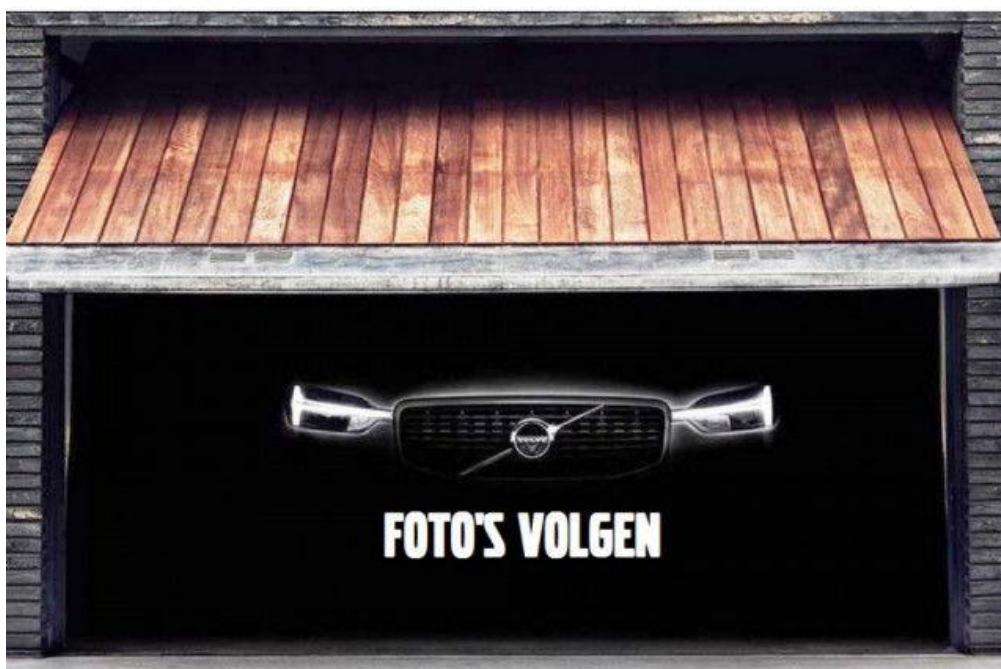

Volvo XC60

2.0 T8 Twin Engine AWD Inscription Key Less | 360 Camera |
Bower en Wilkens | Stoel Stuurwiel Verwarming

€ 34.900

Over de Volvo XC60

Kenteken	P-926-RD	Kilometerstand	165.236 km
Bouwjaar	2018	Kleur	grijs
Interieurkleur	Bruin	Bekleding	Leder
Transmissie	Automaat	Brandstof	Hybride
Carrosserievorm	SUV	Aantal deuren	5
Aantal zitplaatsen	5	APK geldig tot	17 mei 2026
Bovag garantie	12	Onderhoudsboekje	ja